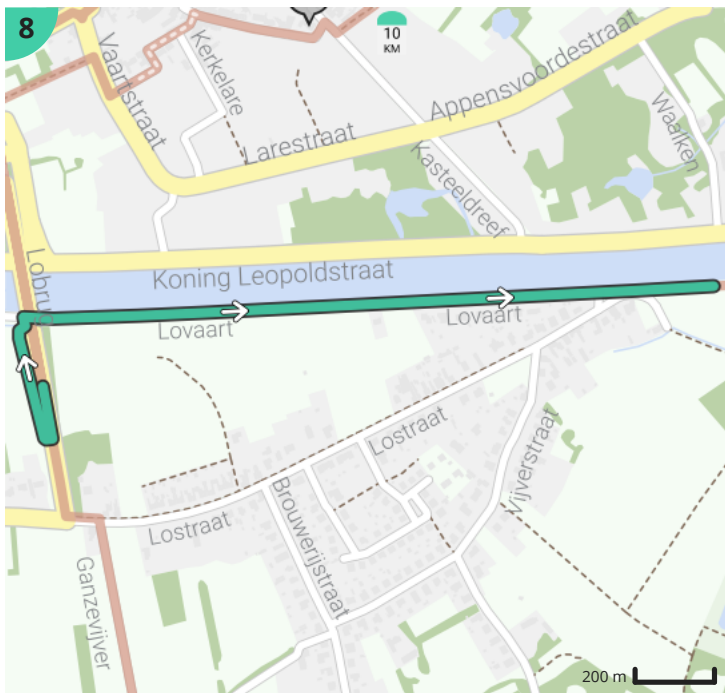

Open boeren - lus 2 v3

Door Ontdek Lievegem

Bekijk op mobiel

- Lengte: 28.3 km
- Stijging: 28 m
- Moeilijkheidsgraad: 2/10
- Legevoorde, 9950 Waarschoot, België
- Legevoorde, 9950 Waarschoot, België

Legende

- Route
- Bezienswaardigheid
- Steilheid van beklimming
- Steilheid van afdaling

Totaal	Type	Kaart- nummer	Informatie	Uurrooster 15 km/h	Volgende
0.0 km		1	Legevoorde	0 min	119 m
0.03 km		1	Beirtjesbrug		
0.12 km		1	Hoeve Banckaert-De Wispelaere		
0.12 km		1	Sla rechts af op Beirtje (Waarschoot)	0 min	67 m
0.19 km		1	Ga rechtdoor op Lievefragel (Waarschoot)	0 min	1.99 km
2.17 km		2		8 min	0 m
2.17 km		2	Sla scherp links af op Lievefragel (Lovendegem)	8 min	359 m
2.53 km		2	Sla links af op Kerkelanddreef (Lovendegem)	10 min	227 m
2.72 km		2	De Lieve		
2.76 km		2	Klavertjeshof		
2.76 km		2	Sla scherp rechts af op Eeksken (Lovendegem)	11 min	363 m
3.12 km		3		12 min	465 m
3.59 km		3		14 min	0 m
3.59 km		3		14 min	617 m
4.21 km		4		16 min	23 m
4.23 km		4	Links afbuigen op Haantjenstraat (Lovendegem)	16 min	627 m
4.24 km		4	Hoeve De Vlieger-Verheecke		
4.86 km		4	Sla rechts af op Pyramidestraat (Lovendegem)	19 min	20 m
4.88 km		4	Sla rechts af op Pyramidestraat (Lovendegem)	19 min	578 m
5.28 km		4	Boterhoekhoeve		
5.46 km		4	Houd links aan op Boterhoek (Lovendegem)	21 min	71 m
5.53 km		4	Links afbuigen op Bredestraat (Lovendegem)	22 min	319 m
5.56 km		4	Huis bij de Lieve		
5.59 km		4	B&B Huis Bij De Lieve		
5.85 km		5	Sla scherp links af op Poelslag (Lovendegem)	23 min	554 m
6.4 km		5	Sla rechts af op Sparrestraat (Lovendegem)	25 min	213 m
6.62 km		5	Sla rechts af op Sparrestraat (Lovendegem)	26 min	109 m
6.73 km		5	Werkgroep Geschiedenis Lovendegem		
6.73 km		5	Links afbuigen op Sparrestraat (Lovendegem)	26 min	88 m
6.82 km		5	B&B Sogni d'oro		