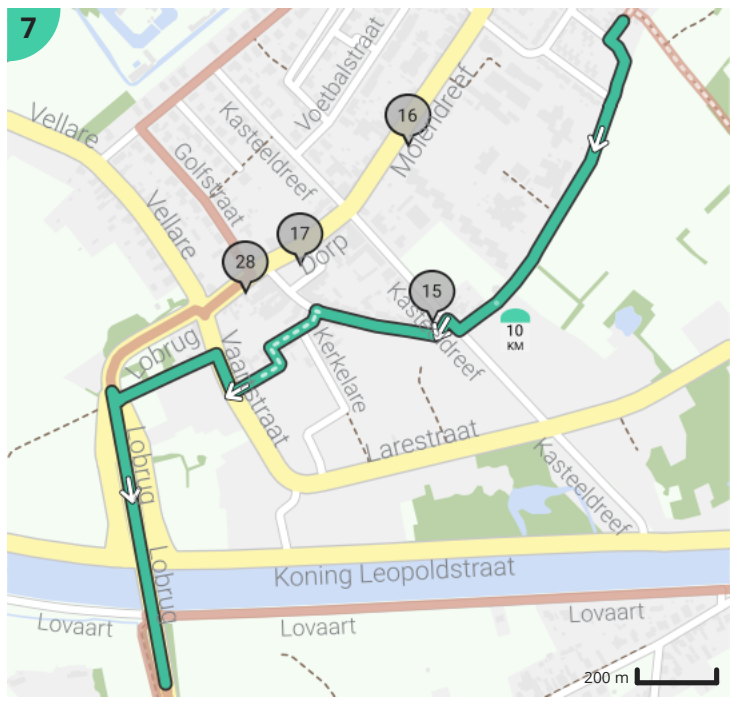

Open boeren - lus 2 v3

Door Ontdek Lievegem

Bekijk op mobiel

- Lengte: 28.3 km
- Stijging: 28 m
- Moeilijkheidsgraad: 2/10
- Legevoorde, 9950 Waarschoot, België
- Legevoorde, 9950 Waarschoot, België

Legende

- Route
- Bezienswaardigheid
- Steilheid van beklimming
- Steilheid van afdaling

Totaal	Type	Kaart- nummer	Informatie	Uurrooster 15 km/h	Volgende
0.0 km		1	Legevoorde	0 min	119 m
0.03 km		1	Beirtjesbrug		
0.12 km		1	Hoeve Banckaert-De Wispelaere		
0.12 km		1	Sla rechts af op Beirtje (Waarschoot)	0 min	67 m
0.19 km		1	Ga rechtdoor op Lievefragel (Waarschoot)	0 min	1.99 km
2.17 km		2		8 min	0 m
2.17 km		2	Sla scherp links af op Lievefragel (Lovendegem)	8 min	359 m
2.53 km		2	Sla links af op Kerkelanddreef (Lovendegem)	10 min	227 m
2.72 km		2	De Lieve		
2.76 km		2	Klavertjeshof		
2.76 km		2	Sla scherp rechts af op Eeksken (Lovendegem)	11 min	363 m
3.12 km		3		12 min	465 m
3.59 km		3		14 min	0 m
3.59 km		3		14 min	617 m
4.21 km		4		16 min	23 m
4.23 km		4	Links afbuigen op Haantjenstraat (Lovendegem)	16 min	627 m
4.24 km		4	Hoeve De Vlieger-Verheecke		
4.86 km		4	Sla rechts af op Pyramidestraat (Lovendegem)	19 min	20 m
4.88 km		4	Sla rechts af op Pyramidestraat (Lovendegem)	19 min	578 m
5.28 km		4	Boterhoekhoeve		
5.46 km		4	Houd links aan op Boterhoek (Lovendegem)	21 min	71 m
5.53 km		4	Links afbuigen op Bredestraat (Lovendegem)	22 min	319 m
5.56 km		4	Huis bij de Lieve		
5.59 km		4	B&B Huis Bij De Lieve		
5.85 km		5	Sla scherp links af op Poelslag (Lovendegem)	23 min	554 m
6.4 km		5	Sla rechts af op Sparrestraat (Lovendegem)	25 min	213 m
6.62 km		5	Sla rechts af op Sparrestraat (Lovendegem)	26 min	109 m
6.73 km		5	Werkgroep Geschiedenis Lovendegem		
6.73 km		5	Links afbuigen op Sparrestraat (Lovendegem)	26 min	88 m
6.82 km		5	B&B Sogni d'oro		