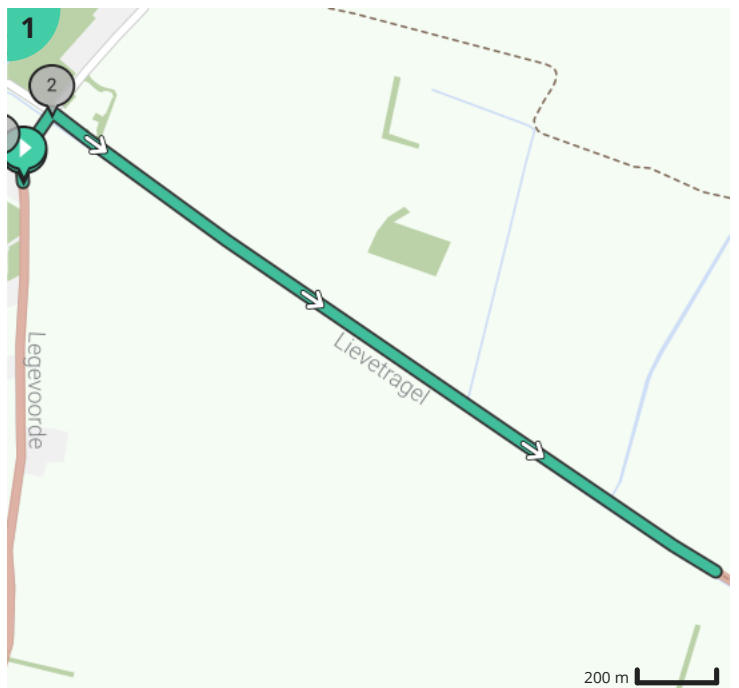

Open boeren - lus 2 v3

Door Ontdek Lievegem

Bekijk op mobiel

- Lengte: 28.3 km
- Stijging: 28 m
- Moeilijkheidsgraad: 2/10
- Legevoorde, 9950 Waarschoot, België
- Legevoorde, 9950 Waarschoot, België

Legende

- Route
- Bezienswaardigheid
- Steilheid van beklimming
- Steilheid van afdaling

Totaal	Type	Kaart- nummer	Informatie	Uurrooster 15 km/h	Volgende
0.0 km		1	Legevoorde	0 min	119 m
0.03 km		1	Beirtjesbrug		
0.12 km		1	Hoeve Banckaert-De Wispelaere		
0.12 km		1	Sla rechts af op Beirtje (Waarschoot)	0 min	67 m
0.19 km		1	Ga rechtdoor op Lievefragel (Waarschoot)	0 min	1.99 km
2.17 km		2		8 min	0 m
2.17 km		2	Sla scherp links af op Lievefragel (Lovendegem)	8 min	359 m
2.53 km		2	Sla links af op Kerkelanddreef (Lovendegem)	10 min	227 m
2.72 km		2	De Lieve		
2.76 km		2	Klavertjeshof		
2.76 km		2	Sla scherp rechts af op Eeksken (Lovendegem)	11 min	363 m
3.12 km		3		12 min	465 m
3.59 km		3		14 min	0 m
3.59 km		3		14 min	617 m
4.21 km		4		16 min	23 m
4.23 km		4	Links afbuigen op Haantjenstraat (Lovendegem)	16 min	627 m
4.24 km		4	Hoeve De Vlieger-Verheecke		
4.86 km		4	Sla rechts af op Pyramidestraat (Lovendegem)	19 min	20 m
4.88 km		4	Sla rechts af op Pyramidestraat (Lovendegem)	19 min	578 m
5.28 km		4	Boterhoekhoeve		
5.46 km		4	Houd links aan op Boterhoek (Lovendegem)	21 min	71 m
5.53 km		4	Links afbuigen op Bredestraat (Lovendegem)	22 min	319 m
5.56 km		4	Huis bij de Lieve		
5.59 km		4	B&B Huis Bij De Lieve		
5.85 km		5	Sla scherp links af op Poelslag (Lovendegem)	23 min	554 m
6.4 km		5	Sla rechts af op Sparrestraat (Lovendegem)	25 min	213 m
6.62 km		5	Sla rechts af op Sparrestraat (Lovendegem)	26 min	109 m
6.73 km		5	Werkgroep Geschiedenis Lovendegem		
6.73 km		5	Links afbuigen op Sparrestraat (Lovendegem)	26 min	88 m
6.82 km		5	B&B Sogni d'oro		