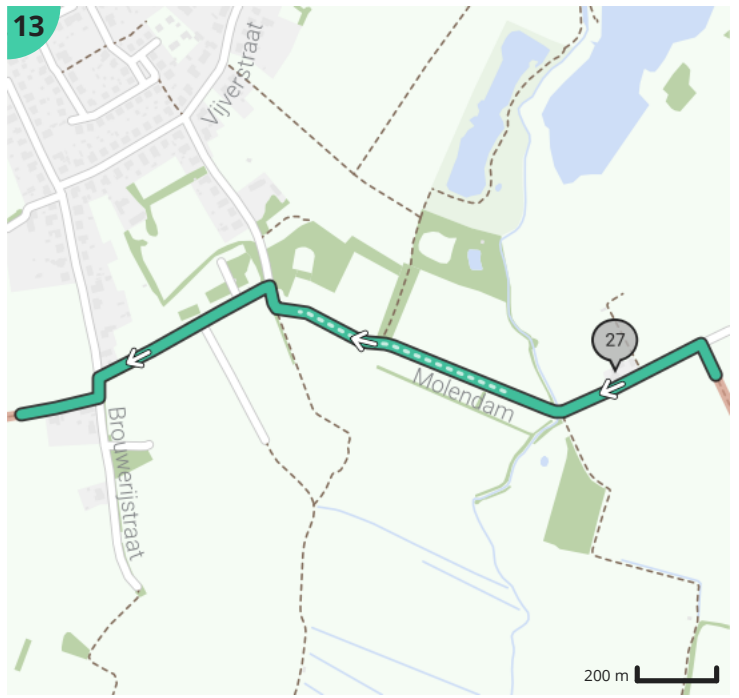

Open boeren - lus 2 v3

Door Ontdek Lievegem

Bekijk op mobiel

- Lengte: 28.3 km
- Stijging: 28 m
- Moeilijkheidsgraad: 2/10
- Legevoorde, 9950 Waarschoot, België
- Legevoorde, 9950 Waarschoot, België

Legende

- Route
- Bezienswaardigheid
- Steilheid van beklimming
- Steilheid van afdaling

Totaal	Type	Kaart- nummer	Informatie	Uurrooster 15 km/h	Volgende
0.0 km		1	Legevoorde	0 min	119 m
0.03 km		1	Beirtjesbrug		
0.12 km		1	Hoeve Banckaert-De Wispelaere		
0.12 km		1	Sla rechts af op Beirtje (Waarschoot)	0 min	67 m
0.19 km		1	Ga rechtdoor op Lievefragel (Waarschoot)	0 min	1.99 km
2.17 km		2		8 min	0 m
2.17 km		2	Sla scherp links af op Lievefragel (Lovendegem)	8 min	359 m
2.53 km		2	Sla links af op Kerkelanddreef (Lovendegem)	10 min	227 m
2.72 km		2	De Lieve		
2.76 km		2	Klavertjeshof		
2.76 km		2	Sla scherp rechts af op Eeksken (Lovendegem)	11 min	363 m
3.12 km		3		12 min	465 m
3.59 km		3		14 min	0 m
3.59 km		3		14 min	617 m
4.21 km		4		16 min	23 m
4.23 km		4	Links afbuigen op Haantjenstraat (Lovendegem)	16 min	627 m
4.24 km		4	Hoeve De Vlieger-Verheecke		
4.86 km		4	Sla rechts af op Pyramidestraat (Lovendegem)	19 min	20 m
4.88 km		4	Sla rechts af op Pyramidestraat (Lovendegem)	19 min	578 m
5.28 km		4	Boterhoekhoeve		
5.46 km		4	Houd links aan op Boterhoek (Lovendegem)	21 min	71 m
5.53 km		4	Links afbuigen op Bredestraat (Lovendegem)	22 min	319 m
5.56 km		4	Huis bij de Lieve		
5.59 km		4	B&B Huis Bij De Lieve		
5.85 km		5	Sla scherp links af op Poelslag (Lovendegem)	23 min	554 m
6.4 km		5	Sla rechts af op Sparrestraat (Lovendegem)	25 min	213 m
6.62 km		5	Sla rechts af op Sparrestraat (Lovendegem)	26 min	109 m
6.73 km		5	Werkgroep Geschiedenis Lovendegem		
6.73 km		5	Links afbuigen op Sparrestraat (Lovendegem)	26 min	88 m
6.82 km		5	B&B Sogni d'oro		