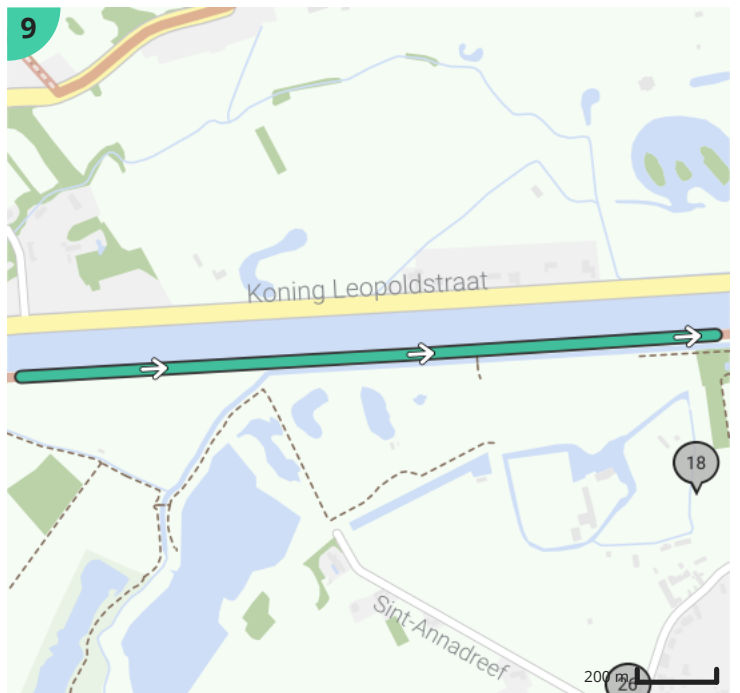

Open boeren - lus 2 v3

Door Ontdek Lievegem

Bekijk op mobiel

- Lengte: 28.3 km
- Stijging: 28 m
- Moeilijkheidsgraad: 2/10
- Legevoorde, 9950 Waarschoot, België
- Legevoorde, 9950 Waarschoot, België

Legende

- Route
- Bezienswaardigheid
- Steilheid van beklimming
- Steilheid van afdaling

Totaal	Type	Kaart- nummer	Informatie	Uurrooster 15 km/h	Volgende
0.0 km		1	Legevoorde	0 min	119 m
0.03 km		1	Beirtjesbrug		
0.12 km		1	Hoeve Banckaert-De Wispelaere		
0.12 km		1	Sla rechts af op Beirtje (Waarschoot)	0 min	67 m
0.19 km		1	Ga rechtdoor op Lievefragel (Waarschoot)	0 min	1.99 km
2.17 km		2		8 min	0 m
2.17 km		2	Sla scherp links af op Lievefragel (Lovendegem)	8 min	359 m
2.53 km		2	Sla links af op Kerkelanddreef (Lovendegem)	10 min	227 m
2.72 km		2	De Lieve		
2.76 km		2	Klavertjeshof		
2.76 km		2	Sla scherp rechts af op Eeksken (Lovendegem)	11 min	363 m
3.12 km		3		12 min	465 m
3.59 km		3		14 min	0 m
3.59 km		3		14 min	617 m
4.21 km		4		16 min	23 m
4.23 km		4	Links afbuigen op Haantjenstraat (Lovendegem)	16 min	627 m
4.24 km		4	Hoeve De Vlieger-Verheecke		
4.86 km		4	Sla rechts af op Pyramidestraat (Lovendegem)	19 min	20 m
4.88 km		4	Sla rechts af op Pyramidestraat (Lovendegem)	19 min	578 m
5.28 km		4	Boterhoekhoeve		
5.46 km		4	Houd links aan op Boterhoek (Lovendegem)	21 min	71 m
5.53 km		4	Links afbuigen op Bredestraat (Lovendegem)	22 min	319 m
5.56 km		4	Huis bij de Lieve		
5.59 km		4	B&B Huis Bij De Lieve		
5.85 km		5	Sla scherp links af op Poelslag (Lovendegem)	23 min	554 m
6.4 km		5	Sla rechts af op Sparrestraat (Lovendegem)	25 min	213 m
6.62 km		5	Sla rechts af op Sparrestraat (Lovendegem)	26 min	109 m
6.73 km		5	Werkgroep Geschiedenis Lovendegem		
6.73 km		5	Links afbuigen op Sparrestraat (Lovendegem)	26 min	88 m
6.82 km		5	B&B Sogni d'oro		