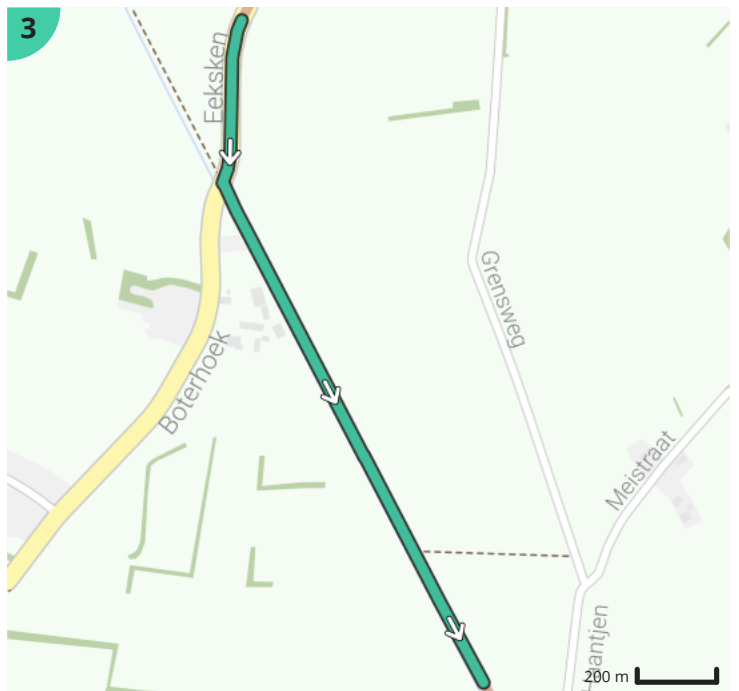

Open boeren - lus 2 v3

Door Ontdek Lievegem

Bekijk op mobiel

- Lengte: 28.3 km
- Stijging: 28 m
- Moeilijkheidsgraad: 2/10
- Legevoorde, 9950 Waarschoot, België
- Legevoorde, 9950 Waarschoot, België

Legende

- Route
- Bezienswaardigheid
- Steilheid van beklimming
- Steilheid van afdaling

Totaal	Type	Kaart- nummer	Informatie	Uurrooster 15 km/h	Volgende
0.0 km		1	Legevoorde	0 min	119 m
0.03 km		1	Beirtjesbrug		
0.12 km		1	Hoeve Banckaert-De Wispelaere		
0.12 km		1	Sla rechts af op Beirtje (Waarschoot)	0 min	67 m
0.19 km		1	Ga rechtdoor op Lievefragel (Waarschoot)	0 min	1.99 km
2.17 km		2		8 min	0 m
2.17 km		2	Sla scherp links af op Lievefragel (Lovendegem)	8 min	359 m
2.53 km		2	Sla links af op Kerkelanddreef (Lovendegem)	10 min	227 m
2.72 km		2	De Lieve		
2.76 km		2	Klavertjeshof		
2.76 km		2	Sla scherp rechts af op Eeksken (Lovendegem)	11 min	363 m
3.12 km		3		12 min	465 m
3.59 km		3		14 min	0 m
3.59 km		3		14 min	617 m
4.21 km		4		16 min	23 m
4.23 km		4	Links afbuigen op Haantjenstraat (Lovendegem)	16 min	627 m
4.24 km		4	Hoeve De Vlieger-Verheecke		
4.86 km		4	Sla rechts af op Pyramidestraat (Lovendegem)	19 min	20 m
4.88 km		4	Sla rechts af op Pyramidestraat (Lovendegem)	19 min	578 m
5.28 km		4	Boterhoekhoeve		
5.46 km		4	Houd links aan op Boterhoek (Lovendegem)	21 min	71 m
5.53 km		4	Links afbuigen op Bredestraat (Lovendegem)	22 min	319 m
5.56 km		4	Huis bij de Lieve		
5.59 km		4	B&B Huis Bij De Lieve		
5.85 km		5	Sla scherp links af op Poelslag (Lovendegem)	23 min	554 m
6.4 km		5	Sla rechts af op Sparrestraat (Lovendegem)	25 min	213 m
6.62 km		5	Sla rechts af op Sparrestraat (Lovendegem)	26 min	109 m
6.73 km		5	Werkgroep Geschiedenis Lovendegem		
6.73 km		5	Links afbuigen op Sparrestraat (Lovendegem)	26 min	88 m
6.82 km		5	B&B Sogni d'oro		