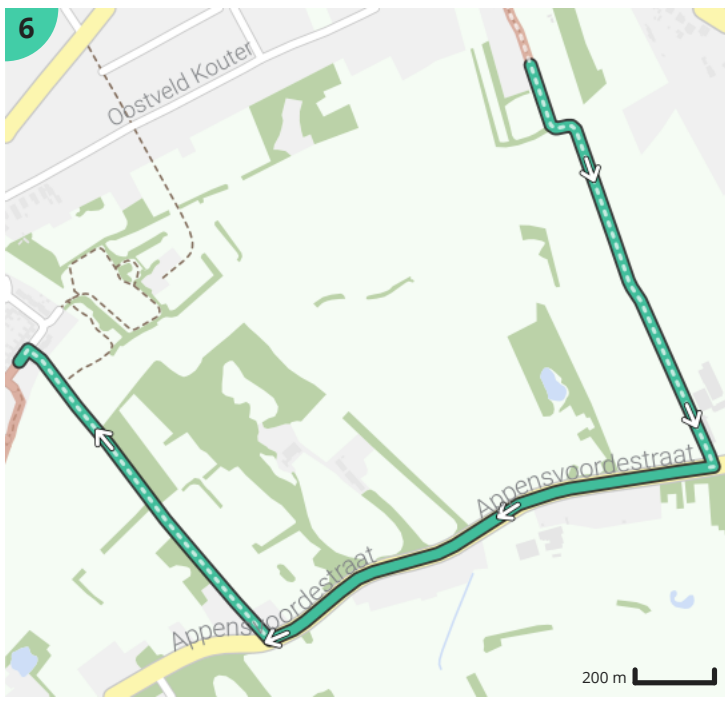

Open boeren - lus 2 v3

Door Ontdek Lievegem

Bekijk op mobiel

- Lengte: 28.3 km
- Stijging: 28 m
- Moeilijkheidsgraad: 2/10
- Legevoorde, 9950 Waarschoot, België
- Legevoorde, 9950 Waarschoot, België

Legende

- Route
- Bezienswaardigheid
- Steilheid van beklimming
- Steilheid van afdaling

Totaal	Type	Kaart- nummer	Informatie	Uurrooster 15 km/h	Volgende
0.0 km		1	Legevoorde	0 min	119 m
0.03 km		1	Beirtjesbrug		
0.12 km		1	Hoeve Banckaert-De Wispelaere		
0.12 km		1	Sla rechts af op Beirtje (Waarschoot)	0 min	67 m
0.19 km		1	Ga rechtdoor op Lievefragel (Waarschoot)	0 min	1.99 km
2.17 km		2		8 min	0 m
2.17 km		2	Sla scherp links af op Lievefragel (Lovendegem)	8 min	359 m
2.53 km		2	Sla links af op Kerkelanddreef (Lovendegem)	10 min	227 m
2.72 km		2	De Lieve		
2.76 km		2	Klavertjeshof		
2.76 km		2	Sla scherp rechts af op Eeksken (Lovendegem)	11 min	363 m
3.12 km		3		12 min	465 m
3.59 km		3		14 min	0 m
3.59 km		3		14 min	617 m
4.21 km		4		16 min	23 m
4.23 km		4	Links afbuigen op Haantjenstraat (Lovendegem)	16 min	627 m
4.24 km		4	Hoeve De Vlieger-Verheecke		
4.86 km		4	Sla rechts af op Pyramidestraat (Lovendegem)	19 min	20 m
4.88 km		4	Sla rechts af op Pyramidestraat (Lovendegem)	19 min	578 m
5.28 km		4	Boterhoekhoeve		
5.46 km		4	Houd links aan op Boterhoek (Lovendegem)	21 min	71 m
5.53 km		4	Links afbuigen op Bredestraat (Lovendegem)	22 min	319 m
5.56 km		4	Huis bij de Lieve		
5.59 km		4	B&B Huis Bij De Lieve		
5.85 km		5	Sla scherp links af op Poelslag (Lovendegem)	23 min	554 m
6.4 km		5	Sla rechts af op Sparrestraat (Lovendegem)	25 min	213 m
6.62 km		5	Sla rechts af op Sparrestraat (Lovendegem)	26 min	109 m
6.73 km		5	Werkgroep Geschiedenis Lovendegem		
6.73 km		5	Links afbuigen op Sparrestraat (Lovendegem)	26 min	88 m
6.82 km		5	B&B Sogni d'oro		