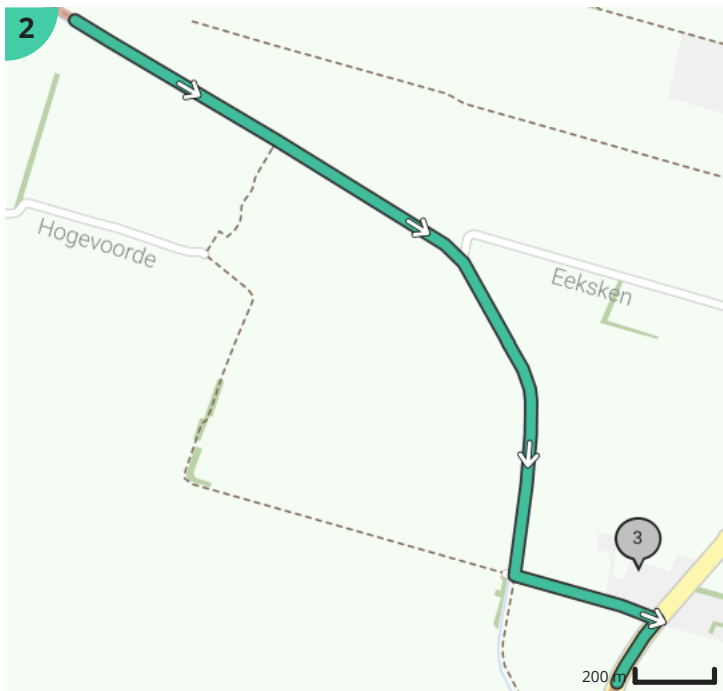

Open boeren - lus 2 v3

Door Ontdek Lievegem

Bekijk op mobiel

- Lengte: 28.3 km
- Stijging: 28 m
- Moeilijkheidsgraad: 2/10
- Legevoorde, 9950 Waarschoot, België
- Legevoorde, 9950 Waarschoot, België

Legende

- Route
- Bezienswaardigheid
- Steilheid van beklimming
- Steilheid van afdaling

Totaal	Type	Kaart- nummer	Informatie	Uurrooster 15 km/h	Volgende
0.0 km		1	Legevoorde	0 min	119 m
0.03 km		1	Beirtjesbrug		
0.12 km		1	Hoeve Banckaert-De Wispelaere		
0.12 km		1	Sla rechts af op Beirtje (Waarschoot)	0 min	67 m
0.19 km		1	Ga rechtdoor op Lievefragel (Waarschoot)	0 min	1.99 km
2.17 km		2		8 min	0 m
2.17 km		2	Sla scherp links af op Lievefragel (Lovendegem)	8 min	359 m
2.53 km		2	Sla links af op Kerkelanddreef (Lovendegem)	10 min	227 m
2.72 km		2	De Lieve		
2.76 km		2	Klavertjeshof		
2.76 km		2	Sla scherp rechts af op Eeksken (Lovendegem)	11 min	363 m
3.12 km		3		12 min	465 m
3.59 km		3		14 min	0 m
3.59 km		3		14 min	617 m
4.21 km		4		16 min	23 m
4.23 km		4	Links afbuigen op Haantjenstraat (Lovendegem)	16 min	627 m
4.24 km		4	Hoeve De Vlieger-Verheecke		
4.86 km		4	Sla rechts af op Pyramidestraat (Lovendegem)	19 min	20 m
4.88 km		4	Sla rechts af op Pyramidestraat (Lovendegem)	19 min	578 m
5.28 km		4	Boterhoekhoeve		
5.46 km		4	Houd links aan op Boterhoek (Lovendegem)	21 min	71 m
5.53 km		4	Links afbuigen op Bredestraat (Lovendegem)	22 min	319 m
5.56 km		4	Huis bij de Lieve		
5.59 km		4	B&B Huis Bij De Lieve		
5.85 km		5	Sla scherp links af op Poelslag (Lovendegem)	23 min	554 m
6.4 km		5	Sla rechts af op Sparrestraat (Lovendegem)	25 min	213 m
6.62 km		5	Sla rechts af op Sparrestraat (Lovendegem)	26 min	109 m
6.73 km		5	Werkgroep Geschiedenis Lovendegem		
6.73 km		5	Links afbuigen op Sparrestraat (Lovendegem)	26 min	88 m
6.82 km		5	B&B Sogni d'oro		