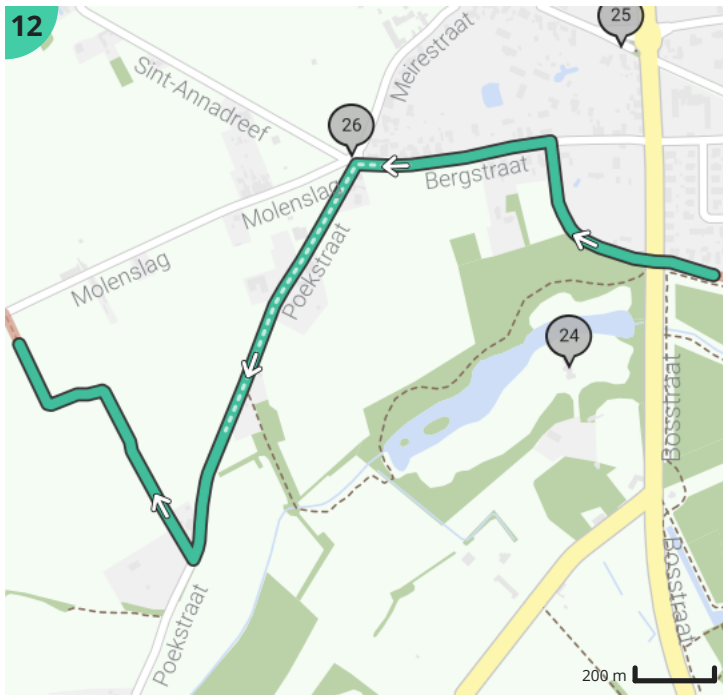

Open boeren - lus 2 v3

Door Ontdek Lievegem

Bekijk op mobiel

- Lengte: 28.3 km
- Stijging: 28 m
- Moeilijkheidsgraad: 2/10
- Legevoorde, 9950 Waarschoot, België
- Legevoorde, 9950 Waarschoot, België

Legende

- Route
- Bezienswaardigheid
- Steilheid van beklimming
- Steilheid van afdaling

Totaal	Type	Kaart- nummer	Informatie	Uurrooster 15 km/h	Volgende
0.0 km		1	Legevoorde	0 min	119 m
0.03 km		1	Beirtjesbrug		
0.12 km		1	Hoeve Banckaert-De Wispelaere		
0.12 km		1	Sla rechts af op Beirtje (Waarschoot)	0 min	67 m
0.19 km		1	Ga rechtdoor op Lievefragel (Waarschoot)	0 min	1.99 km
2.17 km		2		8 min	0 m
2.17 km		2	Sla scherp links af op Lievefragel (Lovendegem)	8 min	359 m
2.53 km		2	Sla links af op Kerkelanddreef (Lovendegem)	10 min	227 m
2.72 km		2	De Lieve		
2.76 km		2	Klavertjeshof		
2.76 km		2	Sla scherp rechts af op Eeksken (Lovendegem)	11 min	363 m
3.12 km		3		12 min	465 m
3.59 km		3		14 min	0 m
3.59 km		3		14 min	617 m
4.21 km		4		16 min	23 m
4.23 km		4	Links afbuigen op Haantjenstraat (Lovendegem)	16 min	627 m
4.24 km		4	Hoeve De Vlieger-Verheecke		
4.86 km		4	Sla rechts af op Pyramidestraat (Lovendegem)	19 min	20 m
4.88 km		4	Sla rechts af op Pyramidestraat (Lovendegem)	19 min	578 m
5.28 km		4	Boterhoekhoeve		
5.46 km		4	Houd links aan op Boterhoek (Lovendegem)	21 min	71 m
5.53 km		4	Links afbuigen op Bredestraat (Lovendegem)	22 min	319 m
5.56 km		4	Huis bij de Lieve		
5.59 km		4	B&B Huis Bij De Lieve		
5.85 km		5	Sla scherp links af op Poelslag (Lovendegem)	23 min	554 m
6.4 km		5	Sla rechts af op Sparrestraat (Lovendegem)	25 min	213 m
6.62 km		5	Sla rechts af op Sparrestraat (Lovendegem)	26 min	109 m
6.73 km		5	Werkgroep Geschiedenis Lovendegem		
6.73 km		5	Links afbuigen op Sparrestraat (Lovendegem)	26 min	88 m
6.82 km		5	B&B Sogni d'oro		