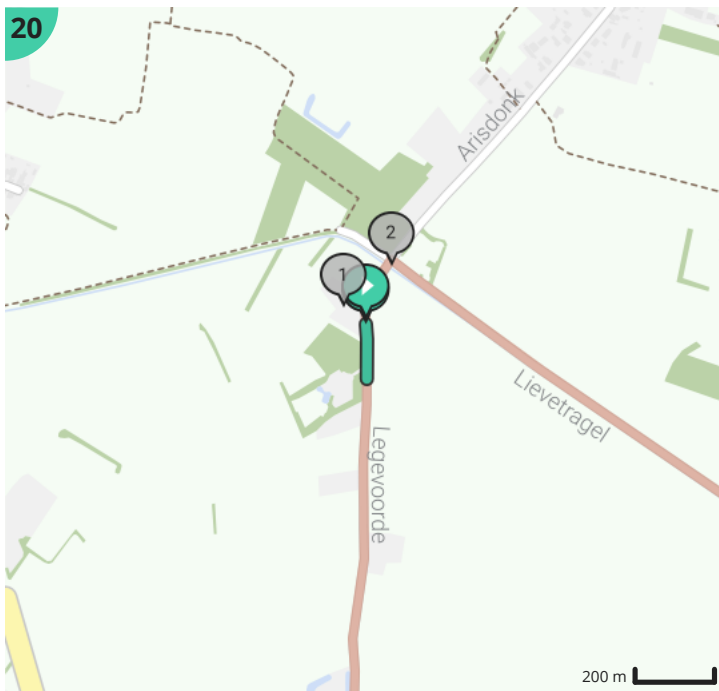

Open boeren - lus 2 v3

Door Ontdek Lievegem

Bekijk op mobiel

- Lengte: 28.3 km
- Stijging: 28 m
- Moeilijkheidsgraad: 2/10
- Legevoorde, 9950 Waarschoot, België
- Legevoorde, 9950 Waarschoot, België

Legende

- Route
- Bezienswaardigheid
- Steilheid van beklimming
- Steilheid van afdaling

Totaal	Type	Kaart- nummer	Informatie	Uurrooster 15 km/h	Volgende
0.0 km		1	Legevoorde	0 min	119 m
0.03 km		1	Beirtjesbrug		
0.12 km		1	Hoeve Banckaert-De Wispelaere		
0.12 km		1	Sla rechts af op Beirtje (Waarschoot)	0 min	67 m
0.19 km		1	Ga rechtdoor op Lievefragel (Waarschoot)	0 min	1.99 km
2.17 km		2		8 min	0 m
2.17 km		2	Sla scherp links af op Lievefragel (Lovendegem)	8 min	359 m
2.53 km		2	Sla links af op Kerkelanddreef (Lovendegem)	10 min	227 m
2.72 km		2	De Lieve		
2.76 km		2	Klavertjeshof		
2.76 km		2	Sla scherp rechts af op Eeksken (Lovendegem)	11 min	363 m
3.12 km		3		12 min	465 m
3.59 km		3		14 min	0 m
3.59 km		3		14 min	617 m
4.21 km		4		16 min	23 m
4.23 km		4	Links afbuigen op Haantjenstraat (Lovendegem)	16 min	627 m
4.24 km		4	Hoeve De Vlieger-Verheecke		
4.86 km		4	Sla rechts af op Pyramidestraat (Lovendegem)	19 min	20 m
4.88 km		4	Sla rechts af op Pyramidestraat (Lovendegem)	19 min	578 m
5.28 km		4	Boterhoekhoeve		
5.46 km		4	Houd links aan op Boterhoek (Lovendegem)	21 min	71 m
5.53 km		4	Links afbuigen op Bredestraat (Lovendegem)	22 min	319 m
5.56 km		4	Huis bij de Lieve		
5.59 km		4	B&B Huis Bij De Lieve		
5.85 km		5	Sla scherp links af op Poelslag (Lovendegem)	23 min	554 m
6.4 km		5	Sla rechts af op Sparrestraat (Lovendegem)	25 min	213 m
6.62 km		5	Sla rechts af op Sparrestraat (Lovendegem)	26 min	109 m
6.73 km		5	Werkgroep Geschiedenis Lovendegem		
6.73 km		5	Links afbuigen op Sparrestraat (Lovendegem)	26 min	88 m
6.82 km		5	B&B Sogni d'oro		