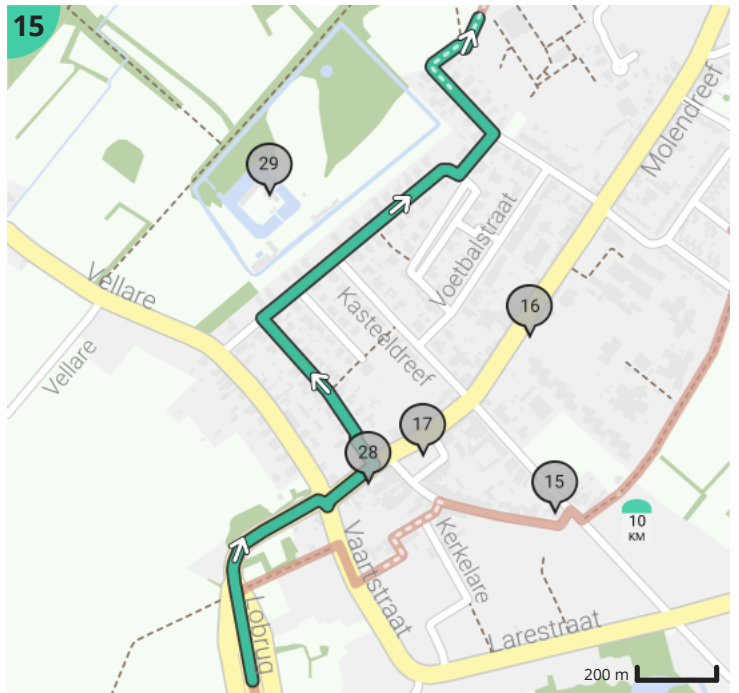

Open boeren - lus 2 v3

Door Ontdek Lievegem

Bekijk op mobiel

- Lengte: 28.3 km
- Stijging: 28 m
- Moeilijkheidsgraad: 2/10
- Legevoorde, 9950 Waarschoot, België
- Legevoorde, 9950 Waarschoot, België

Legende

- Route
- Bezienswaardigheid
- Steilheid van beklimming
- Steilheid van afdaling

Totaal	Type	Kaart- nummer	Informatie	Uurrooster 15 km/h	Volgende
0.0 km		1	Legevoorde	0 min	119 m
0.03 km		1	Beirtjesbrug		
0.12 km		1	Hoeve Banckaert-De Wispelaere		
0.12 km		1	Sla rechts af op Beirtje (Waarschoot)	0 min	67 m
0.19 km		1	Ga rechtdoor op Lievefragel (Waarschoot)	0 min	1.99 km
2.17 km		2		8 min	0 m
2.17 km		2	Sla scherp links af op Lievefragel (Lovendegem)	8 min	359 m
2.53 km		2	Sla links af op Kerkelanddreef (Lovendegem)	10 min	227 m
2.72 km		2	De Lieve		
2.76 km		2	Klavertjeshof		
2.76 km		2	Sla scherp rechts af op Eeksken (Lovendegem)	11 min	363 m
3.12 km		3		12 min	465 m
3.59 km		3		14 min	0 m
3.59 km		3		14 min	617 m
4.21 km		4		16 min	23 m
4.23 km		4	Links afbuigen op Haantjenstraat (Lovendegem)	16 min	627 m
4.24 km		4	Hoeve De Vlieger-Verheecke		
4.86 km		4	Sla rechts af op Pyramidestraat (Lovendegem)	19 min	20 m
4.88 km		4	Sla rechts af op Pyramidestraat (Lovendegem)	19 min	578 m
5.28 km		4	Boterhoekhoeve		
5.46 km		4	Houd links aan op Boterhoek (Lovendegem)	21 min	71 m
5.53 km		4	Links afbuigen op Bredestraat (Lovendegem)	22 min	319 m
5.56 km		4	Huis bij de Lieve		
5.59 km		4	B&B Huis Bij De Lieve		
5.85 km		5	Sla scherp links af op Poelslag (Lovendegem)	23 min	554 m
6.4 km		5	Sla rechts af op Sparrestraat (Lovendegem)	25 min	213 m
6.62 km		5	Sla rechts af op Sparrestraat (Lovendegem)	26 min	109 m
6.73 km		5	Werkgroep Geschiedenis Lovendegem		
6.73 km		5	Links afbuigen op Sparrestraat (Lovendegem)	26 min	88 m
6.82 km		5	B&B Sogni d'oro		