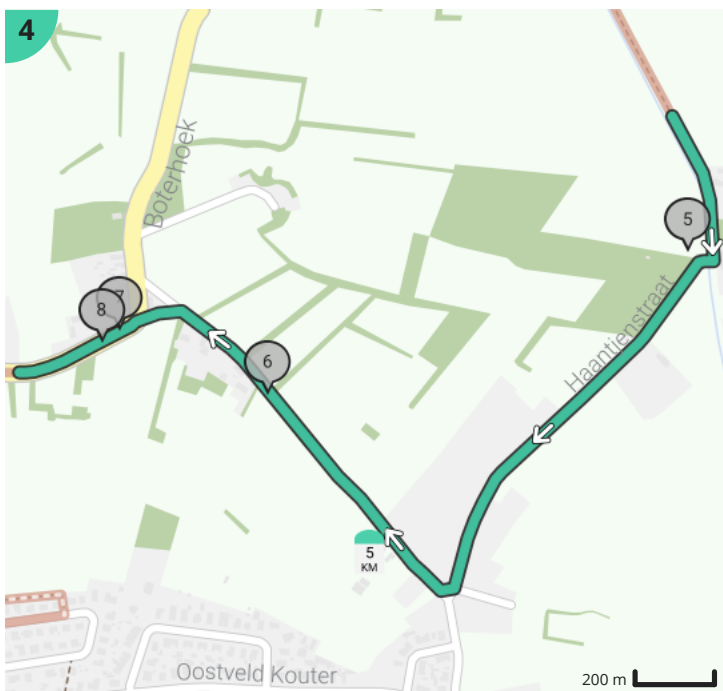

Open boeren - lus 2 v3

Door Ontdek Lievegem

Bekijk op mobiel

- Lengte: 28.3 km
- Stijging: 28 m
- Moeilijkheidsgraad: 2/10
- Legevoorde, 9950 Waarschoot, België
- Legevoorde, 9950 Waarschoot, België

Legende

- Route
- Bezienswaardigheid
- Steilheid van beklimming
- Steilheid van afdaling

Totaal	Type	Kaart- nummer	Informatie	Uurrooster 15 km/h	Volgende
0.0 km		1	Legevoorde	0 min	119 m
0.03 km		1	Beirtjesbrug		
0.12 km		1	Hoeve Banckaert-De Wispelaere		
0.12 km		1	Sla rechts af op Beirtje (Waarschoot)	0 min	67 m
0.19 km		1	Ga rechtdoor op Lievefragel (Waarschoot)	0 min	1.99 km
2.17 km		2		8 min	0 m
2.17 km		2	Sla scherp links af op Lievefragel (Lovendegem)	8 min	359 m
2.53 km		2	Sla links af op Kerkelanddreef (Lovendegem)	10 min	227 m
2.72 km		2	De Lieve		
2.76 km		2	Klavertjeshof		
2.76 km		2	Sla scherp rechts af op Eeksken (Lovendegem)	11 min	363 m
3.12 km		3		12 min	465 m
3.59 km		3		14 min	0 m
3.59 km		3		14 min	617 m
4.21 km		4		16 min	23 m
4.23 km		4	Links afbuigen op Haantjenstraat (Lovendegem)	16 min	627 m
4.24 km		4	Hoeve De Vlieger-Verheecke		
4.86 km		4	Sla rechts af op Pyramidestraat (Lovendegem)	19 min	20 m
4.88 km		4	Sla rechts af op Pyramidestraat (Lovendegem)	19 min	578 m
5.28 km		4	Boterhoekhoeve		
5.46 km		4	Houd links aan op Boterhoek (Lovendegem)	21 min	71 m
5.53 km		4	Links afbuigen op Bredestraat (Lovendegem)	22 min	319 m
5.56 km		4	Huis bij de Lieve		
5.59 km		4	B&B Huis Bij De Lieve		
5.85 km		5	Sla scherp links af op Poelslag (Lovendegem)	23 min	554 m
6.4 km		5	Sla rechts af op Sparrestraat (Lovendegem)	25 min	213 m
6.62 km		5	Sla rechts af op Sparrestraat (Lovendegem)	26 min	109 m
6.73 km		5	Werkgroep Geschiedenis Lovendegem		
6.73 km		5	Links afbuigen op Sparrestraat (Lovendegem)	26 min	88 m
6.82 km		5	B&B Sogni d'oro		