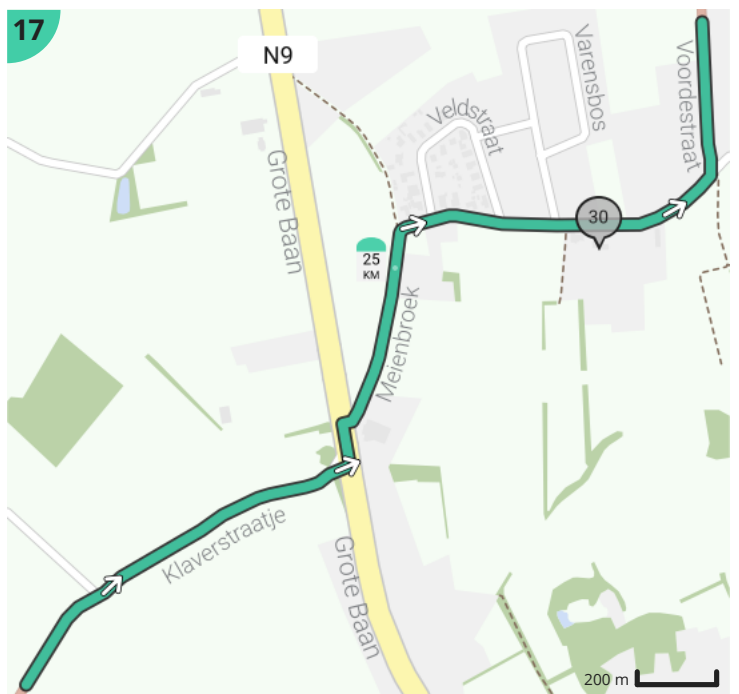

Open boeren - lus 2 v3

Door Ontdek Lievegem

Bekijk op mobiel

- Lengte: 28.3 km
- Stijging: 28 m
- Moeilijkheidsgraad: 2/10
- Legevoorde, 9950 Waarschoot, België
- Legevoorde, 9950 Waarschoot, België

Legende

- Route
- Bezienswaardigheid
- Steilheid van beklimming
- Steilheid van afdaling

Totaal	Type	Kaart- nummer	Informatie	Uurrooster 15 km/h	Volgende
0.0 km		1	Legevoorde	0 min	119 m
0.03 km		1	Beirtjesbrug		
0.12 km		1	Hoeve Banckaert-De Wispelaere		
0.12 km		1	Sla rechts af op Beirtje (Waarschoot)	0 min	67 m
0.19 km		1	Ga rechtdoor op Lievefragel (Waarschoot)	0 min	1.99 km
2.17 km		2		8 min	0 m
2.17 km		2	Sla scherp links af op Lievefragel (Lovendegem)	8 min	359 m
2.53 km		2	Sla links af op Kerkelanddreef (Lovendegem)	10 min	227 m
2.72 km		2	De Lieve		
2.76 km		2	Klavertjeshof		
2.76 km		2	Sla scherp rechts af op Eeksken (Lovendegem)	11 min	363 m
3.12 km		3		12 min	465 m
3.59 km		3		14 min	0 m
3.59 km		3		14 min	617 m
4.21 km		4		16 min	23 m
4.23 km		4	Links afbuigen op Haantjenstraat (Lovendegem)	16 min	627 m
4.24 km		4	Hoeve De Vlieger-Verheecke		
4.86 km		4	Sla rechts af op Pyramidestraat (Lovendegem)	19 min	20 m
4.88 km		4	Sla rechts af op Pyramidestraat (Lovendegem)	19 min	578 m
5.28 km		4	Boterhoekhoeve		
5.46 km		4	Houd links aan op Boterhoek (Lovendegem)	21 min	71 m
5.53 km		4	Links afbuigen op Bredestraat (Lovendegem)	22 min	319 m
5.56 km		4	Huis bij de Lieve		
5.59 km		4	B&B Huis Bij De Lieve		
5.85 km		5	Sla scherp links af op Poelslag (Lovendegem)	23 min	554 m
6.4 km		5	Sla rechts af op Sparrestraat (Lovendegem)	25 min	213 m
6.62 km		5	Sla rechts af op Sparrestraat (Lovendegem)	26 min	109 m
6.73 km		5	Werkgroep Geschiedenis Lovendegem		
6.73 km		5	Links afbuigen op Sparrestraat (Lovendegem)	26 min	88 m
6.82 km		5	B&B Sogni d'oro		