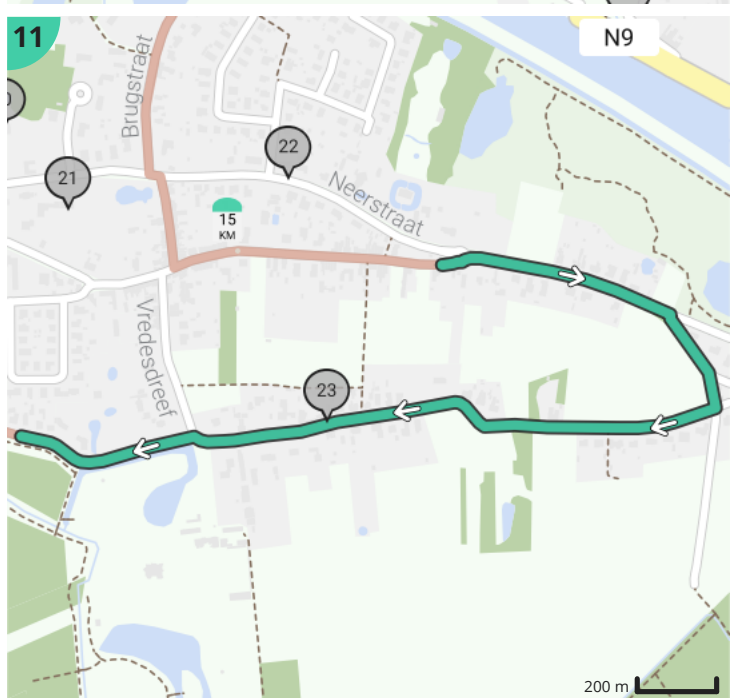

Open boeren - lus 2 v3

Door Ontdek Lievegem

Bekijk op mobiel

- Lengte: 28.3 km
- Stijging: 28 m
- Moeilijkheidsgraad: 2/10
- Legevoorde, 9950 Waarschoot, België
- Legevoorde, 9950 Waarschoot, België

Legende

- Route
- Bezienswaardigheid
- Steilheid van beklimming
- Steilheid van afdaling

Totaal	Type	Kaart- nummer	Informatie	Uurrooster 15 km/h	Volgende
0.0 km		1	Legevoorde	0 min	119 m
0.03 km		1	Beirtjesbrug		
0.12 km		1	Hoeve Banckaert-De Wispelaere		
0.12 km		1	Sla rechts af op Beirtje (Waarschoot)	0 min	67 m
0.19 km		1	Ga rechtdoor op Lievefragel (Waarschoot)	0 min	1.99 km
2.17 km		2		8 min	0 m
2.17 km		2	Sla scherp links af op Lievefragel (Lovendegem)	8 min	359 m
2.53 km		2	Sla links af op Kerkelanddreef (Lovendegem)	10 min	227 m
2.72 km		2	De Lieve		
2.76 km		2	Klavertjeshof		
2.76 km		2	Sla scherp rechts af op Eeksken (Lovendegem)	11 min	363 m
3.12 km		3		12 min	465 m
3.59 km		3		14 min	0 m
3.59 km		3		14 min	617 m
4.21 km		4		16 min	23 m
4.23 km		4	Links afbuigen op Haantjenstraat (Lovendegem)	16 min	627 m
4.24 km		4	Hoeve De Vlieger-Verheecke		
4.86 km		4	Sla rechts af op Pyramidestraat (Lovendegem)	19 min	20 m
4.88 km		4	Sla rechts af op Pyramidestraat (Lovendegem)	19 min	578 m
5.28 km		4	Boterhoekhoeve		
5.46 km		4	Houd links aan op Boterhoek (Lovendegem)	21 min	71 m
5.53 km		4	Links afbuigen op Bredestraat (Lovendegem)	22 min	319 m
5.56 km		4	Huis bij de Lieve		
5.59 km		4	B&B Huis Bij De Lieve		
5.85 km		5	Sla scherp links af op Poelslag (Lovendegem)	23 min	554 m
6.4 km		5	Sla rechts af op Sparrestraat (Lovendegem)	25 min	213 m
6.62 km		5	Sla rechts af op Sparrestraat (Lovendegem)	26 min	109 m
6.73 km		5	Werkgroep Geschiedenis Lovendegem		
6.73 km		5	Links afbuigen op Sparrestraat (Lovendegem)	26 min	88 m
6.82 km		5	B&B Sogni d'oro		