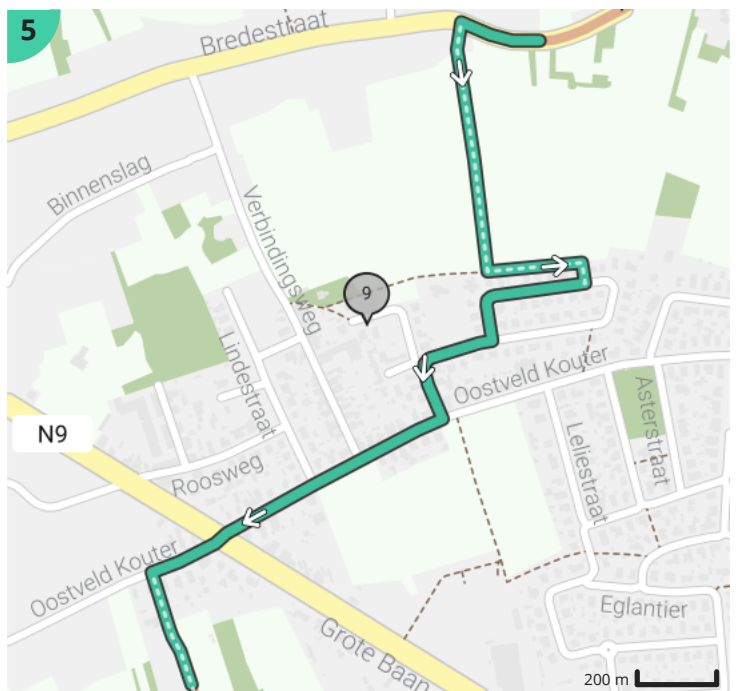

Open boeren - lus 2 v3

Door Ontdek Lievegem

Bekijk op mobiel

- Lengte: 28.3 km
- Stijging: 28 m
- Moeilijkheidsgraad: 2/10
- Legevoorde, 9950 Waarschoot, België
- Legevoorde, 9950 Waarschoot, België

Legende

- Route
- Bezienswaardigheid
- Steilheid van beklimming
- Steilheid van afdaling

Totaal	Type	Kaart- nummer	Informatie	Uurrooster 15 km/h	Volgende
0.0 km		1	Legevoorde	0 min	119 m
0.03 km		1	Beirtjesbrug		
0.12 km		1	Hoeve Banckaert-De Wispelaere		
0.12 km		1	Sla rechts af op Beirtje (Waarschoot)	0 min	67 m
0.19 km		1	Ga rechtdoor op Lievefragel (Waarschoot)	0 min	1.99 km
2.17 km		2		8 min	0 m
2.17 km		2	Sla scherp links af op Lievefragel (Lovendegem)	8 min	359 m
2.53 km		2	Sla links af op Kerkelanddreef (Lovendegem)	10 min	227 m
2.72 km		2	De Lieve		
2.76 km		2	Klavertjeshof		
2.76 km		2	Sla scherp rechts af op Eeksken (Lovendegem)	11 min	363 m
3.12 km		3		12 min	465 m
3.59 km		3		14 min	0 m
3.59 km		3		14 min	617 m
4.21 km		4		16 min	23 m
4.23 km		4	Links afbuigen op Haantjenstraat (Lovendegem)	16 min	627 m
4.24 km		4	Hoeve De Vlieger-Verheecke		
4.86 km		4	Sla rechts af op Pyramidestraat (Lovendegem)	19 min	20 m
4.88 km		4	Sla rechts af op Pyramidestraat (Lovendegem)	19 min	578 m
5.28 km		4	Boterhoekhoeve		
5.46 km		4	Houd links aan op Boterhoek (Lovendegem)	21 min	71 m
5.53 km		4	Links afbuigen op Bredestraat (Lovendegem)	22 min	319 m
5.56 km		4	Huis bij de Lieve		
5.59 km		4	B&B Huis Bij De Lieve		
5.85 km		5	Sla scherp links af op Poelslag (Lovendegem)	23 min	554 m
6.4 km		5	Sla rechts af op Sparrestraat (Lovendegem)	25 min	213 m
6.62 km		5	Sla rechts af op Sparrestraat (Lovendegem)	26 min	109 m
6.73 km		5	Werkgroep Geschiedenis Lovendegem		
6.73 km		5	Links afbuigen op Sparrestraat (Lovendegem)	26 min	88 m
6.82 km		5	B&B Sogni d'oro		