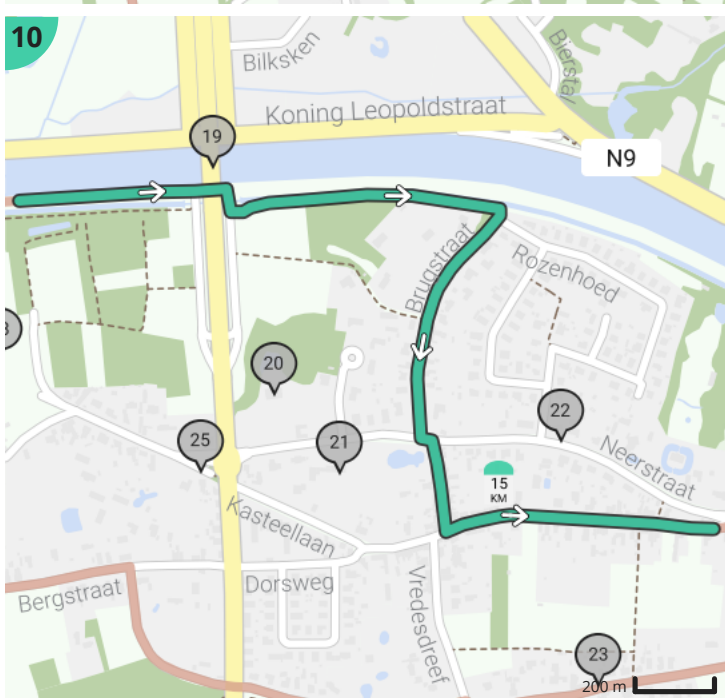

Open boeren - lus 2 v3

Door Ontdek Lievegem

Bekijk op mobiel

- Lengte: 28.3 km
- Stijging: 28 m
- Moeilijkheidsgraad: 2/10
- Legevoorde, 9950 Waarschoot, België
- Legevoorde, 9950 Waarschoot, België

Legende

- Route
- Bezienswaardigheid
- Steilheid van beklimming
- Steilheid van afdaling

Totaal	Type	Kaart- nummer	Informatie	Uurrooster 15 km/h	Volgende
0.0 km		1	Legevoorde	0 min	119 m
0.03 km		1	Beirtjesbrug		
0.12 km		1	Hoeve Banckaert-De Wispelaere		
0.12 km		1	Sla rechts af op Beirtje (Waarschoot)	0 min	67 m
0.19 km		1	Ga rechtdoor op Lievefragel (Waarschoot)	0 min	1.99 km
2.17 km		2		8 min	0 m
2.17 km		2	Sla scherp links af op Lievefragel (Lovendegem)	8 min	359 m
2.53 km		2	Sla links af op Kerkelanddreef (Lovendegem)	10 min	227 m
2.72 km		2	De Lieve		
2.76 km		2	Klavertjeshof		
2.76 km		2	Sla scherp rechts af op Eeksken (Lovendegem)	11 min	363 m
3.12 km		3		12 min	465 m
3.59 km		3		14 min	0 m
3.59 km		3		14 min	617 m
4.21 km		4		16 min	23 m
4.23 km		4	Links afbuigen op Haantjenstraat (Lovendegem)	16 min	627 m
4.24 km		4	Hoeve De Vlieger-Verheecke		
4.86 km		4	Sla rechts af op Pyramidestraat (Lovendegem)	19 min	20 m
4.88 km		4	Sla rechts af op Pyramidestraat (Lovendegem)	19 min	578 m
5.28 km		4	Boterhoekhoeve		
5.46 km		4	Houd links aan op Boterhoek (Lovendegem)	21 min	71 m
5.53 km		4	Links afbuigen op Bredestraat (Lovendegem)	22 min	319 m
5.56 km		4	Huis bij de Lieve		
5.59 km		4	B&B Huis Bij De Lieve		
5.85 km		5	Sla scherp links af op Poelslag (Lovendegem)	23 min	554 m
6.4 km		5	Sla rechts af op Sparrestraat (Lovendegem)	25 min	213 m
6.62 km		5	Sla rechts af op Sparrestraat (Lovendegem)	26 min	109 m
6.73 km		5	Werkgroep Geschiedenis Lovendegem		
6.73 km		5	Links afbuigen op Sparrestraat (Lovendegem)	26 min	88 m
6.82 km		5	B&B Sogni d'oro		