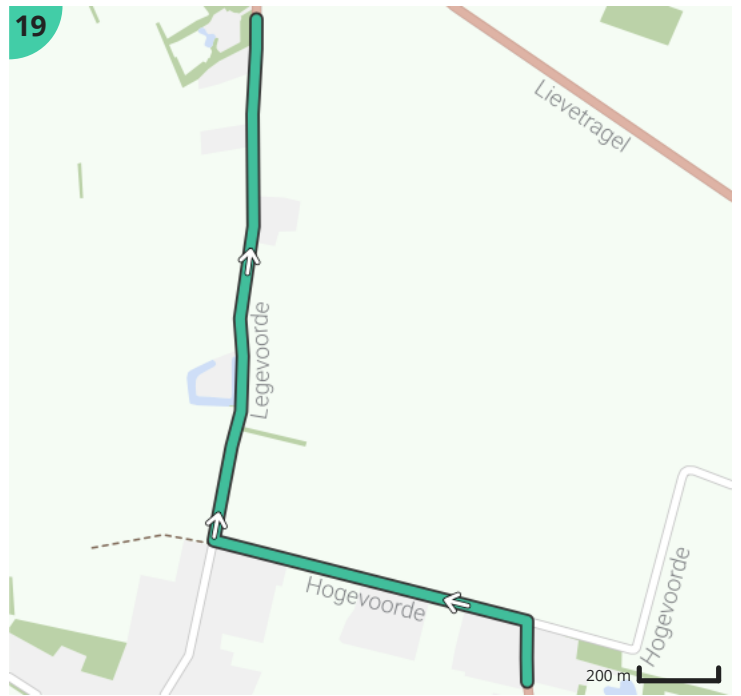

Open boeren - lus 2 v3

Door Ontdek Lievegem

Bekijk op mobiel

- Lengte: 28.3 km
- Stijging: 28 m
- Moeilijkheidsgraad: 2/10
- Legevoorde, 9950 Waarschoot, België
- Legevoorde, 9950 Waarschoot, België

Legende

- Route
- Bezienswaardigheid
- Steilheid van beklimming
- Steilheid van afdaling

Totaal	Type	Kaart- nummer	Informatie	Uurrooster 15 km/h	Volgende
0.0 km		1	Legevoorde	0 min	119 m
0.03 km		1	Beirtjesbrug		
0.12 km		1	Hoeve Banckaert-De Wispelaere		
0.12 km		1	Sla rechts af op Beirtje (Waarschoot)	0 min	67 m
0.19 km		1	Ga rechtdoor op Lievefragel (Waarschoot)	0 min	1.99 km
2.17 km		2		8 min	0 m
2.17 km		2	Sla scherp links af op Lievefragel (Lovendegem)	8 min	359 m
2.53 km		2	Sla links af op Kerkelanddreef (Lovendegem)	10 min	227 m
2.72 km		2	De Lieve		
2.76 km		2	Klavertjeshof		
2.76 km		2	Sla scherp rechts af op Eeksken (Lovendegem)	11 min	363 m
3.12 km		3		12 min	465 m
3.59 km		3		14 min	0 m
3.59 km		3		14 min	617 m
4.21 km		4		16 min	23 m
4.23 km		4	Links afbuigen op Haantjenstraat (Lovendegem)	16 min	627 m
4.24 km		4	Hoeve De Vlieger-Verheecke		
4.86 km		4	Sla rechts af op Pyramidestraat (Lovendegem)	19 min	20 m
4.88 km		4	Sla rechts af op Pyramidestraat (Lovendegem)	19 min	578 m
5.28 km		4	Boterhoekhoeve		
5.46 km		4	Houd links aan op Boterhoek (Lovendegem)	21 min	71 m
5.53 km		4	Links afbuigen op Bredestraat (Lovendegem)	22 min	319 m
5.56 km		4	Huis bij de Lieve		
5.59 km		4	B&B Huis Bij De Lieve		
5.85 km		5	Sla scherp links af op Poelslag (Lovendegem)	23 min	554 m
6.4 km		5	Sla rechts af op Sparrestraat (Lovendegem)	25 min	213 m
6.62 km		5	Sla rechts af op Sparrestraat (Lovendegem)	26 min	109 m
6.73 km		5	Werkgroep Geschiedenis Lovendegem		
6.73 km		5	Links afbuigen op Sparrestraat (Lovendegem)	26 min	88 m
6.82 km		5	B&B Sogni d'oro		