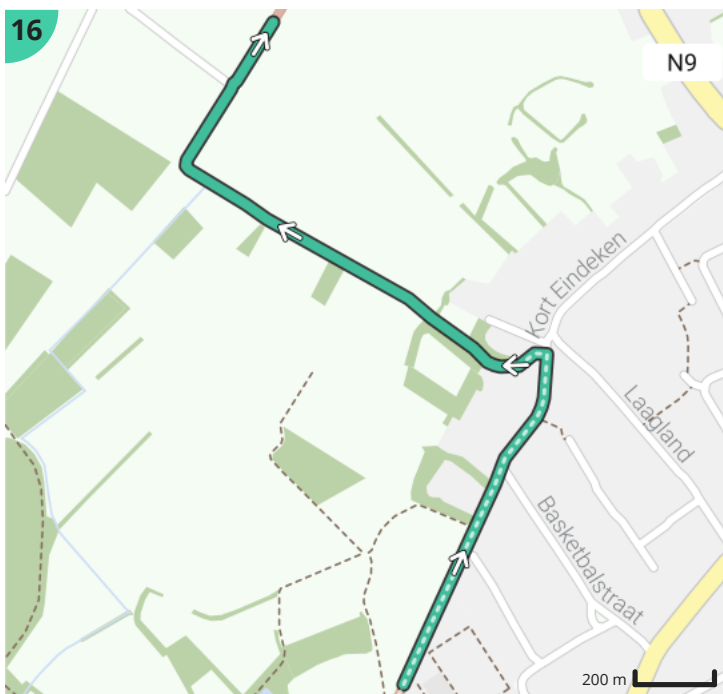

Open boeren - lus 2 v3

Door Ontdek Lievegem

Bekijk op mobiel

- Lengte: 28.3 km
- Stijging: 28 m
- Moeilijkheidsgraad: 2/10
- Legevoorde, 9950 Waarschoot, België
- Legevoorde, 9950 Waarschoot, België

Legende

- Route
- Bezienswaardigheid
- Steilheid van beklimming
- Steilheid van afdaling

Totaal	Type	Kaart- nummer	Informatie	Uurrooster 15 km/h	Volgende
0.0 km		1	Legevoorde	0 min	119 m
0.03 km		1	Beirtjesbrug		
0.12 km		1	Hoeve Banckaert-De Wispelaere		
0.12 km		1	Sla rechts af op Beirtje (Waarschoot)	0 min	67 m
0.19 km		1	Ga rechtdoor op Lievefragel (Waarschoot)	0 min	1.99 km
2.17 km		2		8 min	0 m
2.17 km		2	Sla scherp links af op Lievefragel (Lovendegem)	8 min	359 m
2.53 km		2	Sla links af op Kerkelanddreef (Lovendegem)	10 min	227 m
2.72 km		2	De Lieve		
2.76 km		2	Klavertjeshof		
2.76 km		2	Sla scherp rechts af op Eeksken (Lovendegem)	11 min	363 m
3.12 km		3		12 min	465 m
3.59 km		3		14 min	0 m
3.59 km		3		14 min	617 m
4.21 km		4		16 min	23 m
4.23 km		4	Links afbuigen op Haantjenstraat (Lovendegem)	16 min	627 m
4.24 km		4	Hoeve De Vlieger-Verheecke		
4.86 km		4	Sla rechts af op Pyramidestraat (Lovendegem)	19 min	20 m
4.88 km		4	Sla rechts af op Pyramidestraat (Lovendegem)	19 min	578 m
5.28 km		4	Boterhoekhoeve		
5.46 km		4	Houd links aan op Boterhoek (Lovendegem)	21 min	71 m
5.53 km		4	Links afbuigen op Bredestraat (Lovendegem)	22 min	319 m
5.56 km		4	Huis bij de Lieve		
5.59 km		4	B&B Huis Bij De Lieve		
5.85 km		5	Sla scherp links af op Poelslag (Lovendegem)	23 min	554 m
6.4 km		5	Sla rechts af op Sparrestraat (Lovendegem)	25 min	213 m
6.62 km		5	Sla rechts af op Sparrestraat (Lovendegem)	26 min	109 m
6.73 km		5	Werkgroep Geschiedenis Lovendegem		
6.73 km		5	Links afbuigen op Sparrestraat (Lovendegem)	26 min	88 m
6.82 km		5	B&B Sogni d'oro		